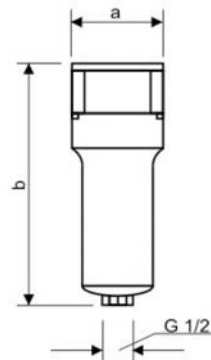

## Separator cyklonowy STH 013

Przepływ [m <sup>3</sup> /h]	750
Przepływ [m <sup>3</sup> /min]	12,5
Przył. cze	G 1 1/2
Wymiary gabarytowe [mm]	109x367
Masa [kg]	2,2