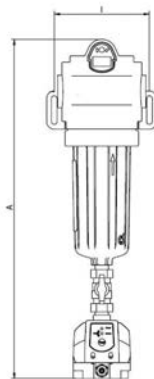

Aurtoryzowany Serwis Airpol
tel. 606 28 26 24

Przedsiębiorstwo Produkcji Sprężarek Sp. z o.o.

Filtr w głowicy A DF 1100

Przepływ [m ³ /h]	1100
Przepływ [m ³ /min]	18,3
Przyłcze	G 2
Wymiary gabarytowe [mm]	190x871
Masa [kg]	6,5