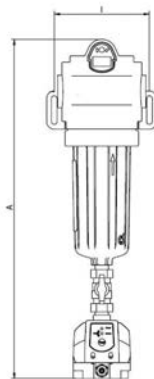

## Filtr w głowicy A DF 0750

Przepływ [m <sup>3</sup> /h]	750
Przepływ [m <sup>3</sup> /min]	12,5
Przyłącze	G 2
Wymiary gabarytowe [mm]	190x770
Masa [kg]	3,1