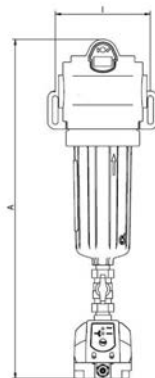

## Filtr w głowicy A DF 0450

Przepływ [m <sup>3</sup> /h]	450
Przepływ [m <sup>3</sup> /min]	7,5
Przyłącze	G 1 1/4
Wymiary gabarytowe [mm]	190x737
Masa [kg]	2,9