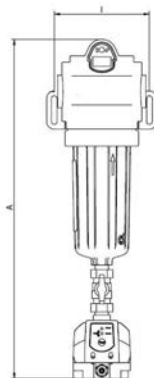

## Filtr w głowicy A DF 0320

Przepływ [m <sup>3</sup> /h]	320
Przepływ [m <sup>3</sup> /min]	5,3
Przyłącze	G 1
Wymiary gabarytowe [mm]	150x593
Masa [kg]	2,9