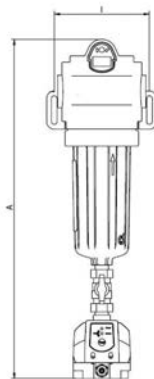

Aurtoryzowany Serwis Airpol
tel. 606 28 26 24

Przedsiębiorstwo Produkcji Sprężarek Sp. z o.o.

Filtr w głowicy A DF 0210

Przepływ [m ³ /h]	210
Przepływ [m ³ /min]	3,5
Przył cze	G 3/4
Wymiary gabarytowe [mm]	150x553
Masa [kg]	2,7