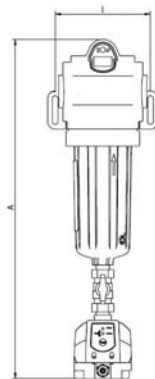

Airpol®

Przedsiębiorstwo Produkcji Sprężarek Sp. z o.o.

Auroryzowany Serwis Airpol
tel. 606 28 26 24

Filtr w głowicy A DF 0035

Przepływ [m ³ /h]	35
Przepływ [m ³ /min]	0,58
Przył cze	G 1/4
Wymiary gabarytowe [mm]	84x405
Masa [kg]	1,2