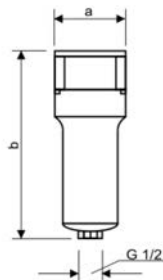

## Separator cyklonowy ASC 002

Przepływ [m <sup>3</sup> /h]	155
Przepływ [m <sup>3</sup> /min]	2.6
Przyłącze	G 1/2
Wymiary gabarytowe [mm]	88x187
Masa [kg]	0.7